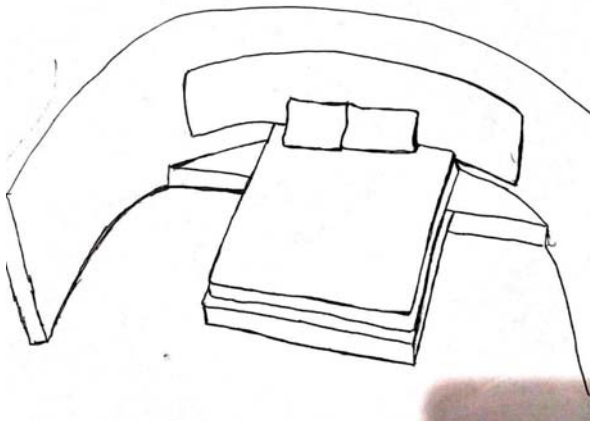

MODELO HABITABE FORMA DE GUITARRA

1. Sala de estar y Cocina
2. Habitación
3. Baño

Este diseño está inspirado en una guitarra como se puede ver tiene la forma de la parte inferior de una guitarra.

AL entra llegas directamente a la sala de estar que también se encuentra la cocina.

Al entrar también se puede ver la cocina.
Que esta conformada x una barra curvada donde se encuentra la estufa y el lavaplatos.

HABITACIO

Al pasar la sala llegas directamente a la habitación.
La habitación cuenta con un amplio espacio con una cama doble y dos mesas de noche y un tocador.

BAÑO

El baño se encuentra en la habitación
El baño contiene su retrete, lavamanos y
su ducha.

MODELO HABITABLE FORMA DE GUITARRA

PROPIETARIO: Chakeicy Howard Castillo

El siguiente proyecto arquitectónico ES un apartamento forma de guitarra.

Habitable para una pareja o una sola persona.

Está compuesta de una sala que se divide con la cocina y un cuarto con baño interno.

La puerta para entrar a la casa es del lado de la sala ubicado donde sería el mango de la guitarra.