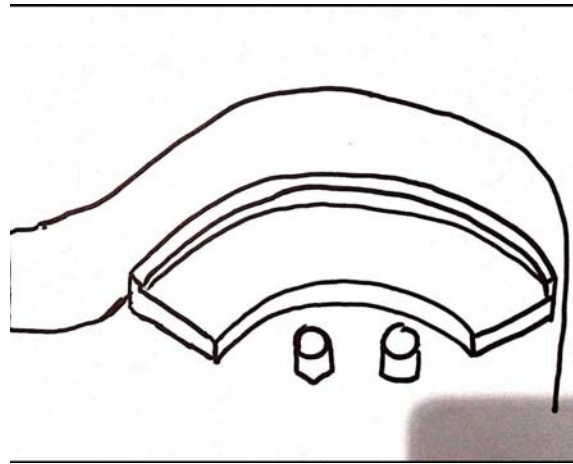

SALA DE ESTAR

AL entra llegas directamente a la sala de estar que se encuentra amueblado con un sillón en curva con comodidad para las visitas. También se encuentra la cocina al entrar al espacio.